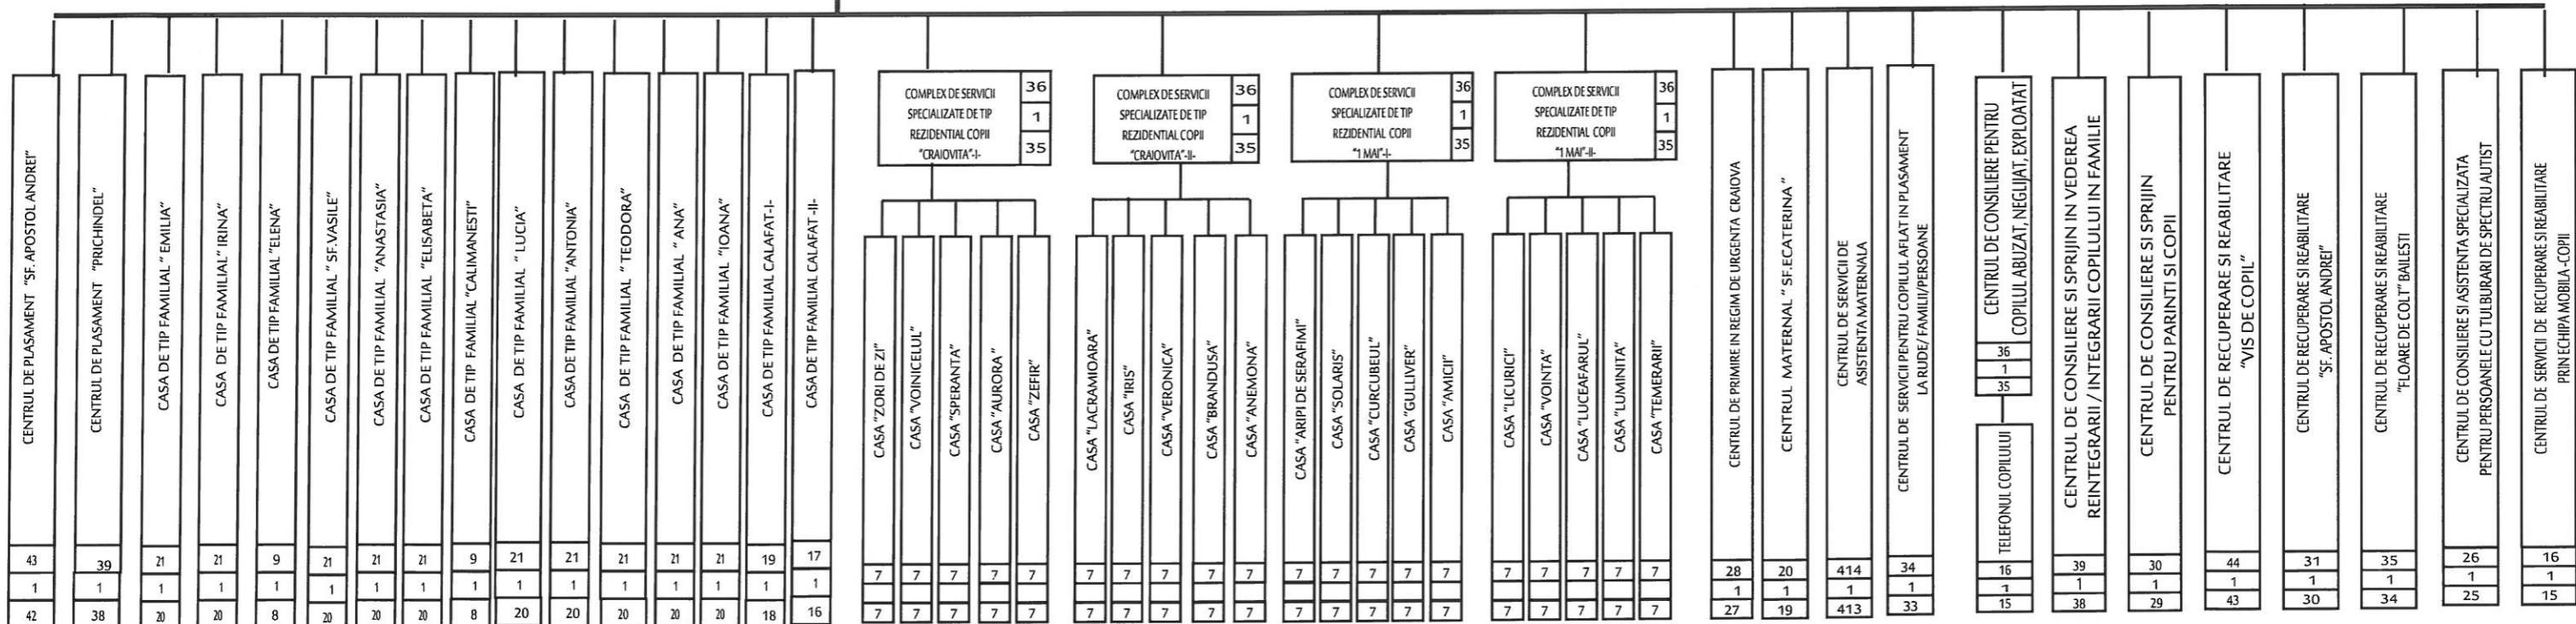

Număr total de posturi in cadrul serviciilor sociale= 2119
- numar posturi conducere = 55
- numar posturi executie = 1669
- numar posturi executie AMP = 375
- numar posturi executie APP = 20

DIRECTOR GENERAL ADJUNCT  
ASISTENTA SOCIALA  
PROTECTIA COPILULUI

DIRECTOR GENERAL ADJUNCT  
ASISTENTA SOCIALA  
PERSOANE ADULTE

STRUCTURA ORGANIZATORICA

Total posturi	41
nr. posturi cond.	1
nr. posturi, ex.	40